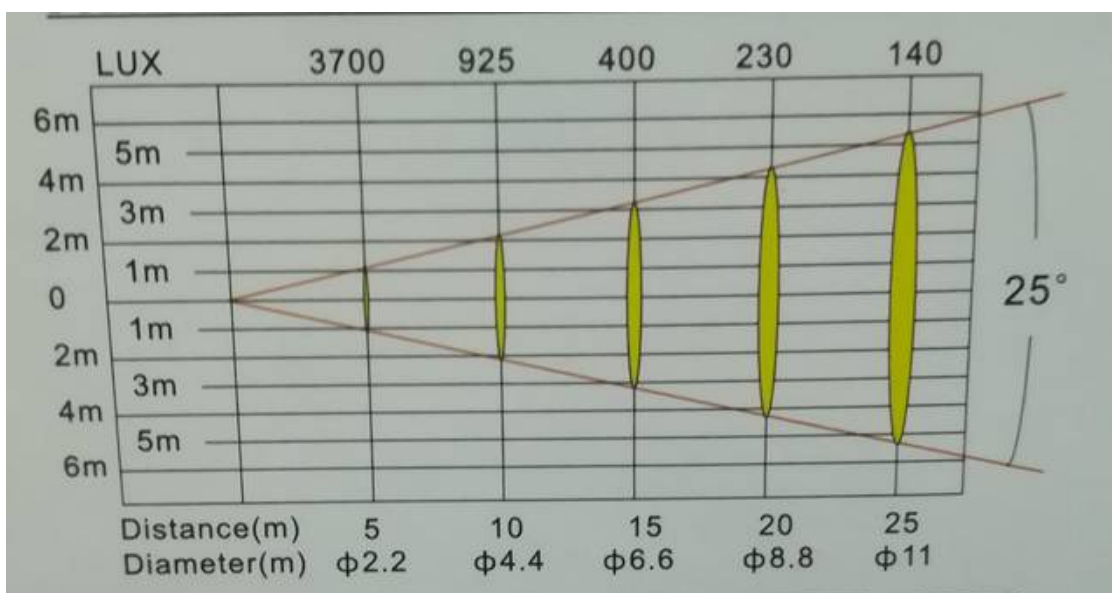

Прожекторы эффектов LIGHT SKY March HW-H015A Spot

Характеристики

- Питание: 110-220v/50-60Hz
- Лампа: G22 230V/1200W (кварцевая)
- Потребляемая мощность: 1300 Вт
- Управление: DMX 512 - 4 канала
- Габариты: 480x360x230 мм
- Упаковка: 540x480x290 мм
- Вес нетто/брутто: 15,2/16,9 кг
- Лампа в комплекте.